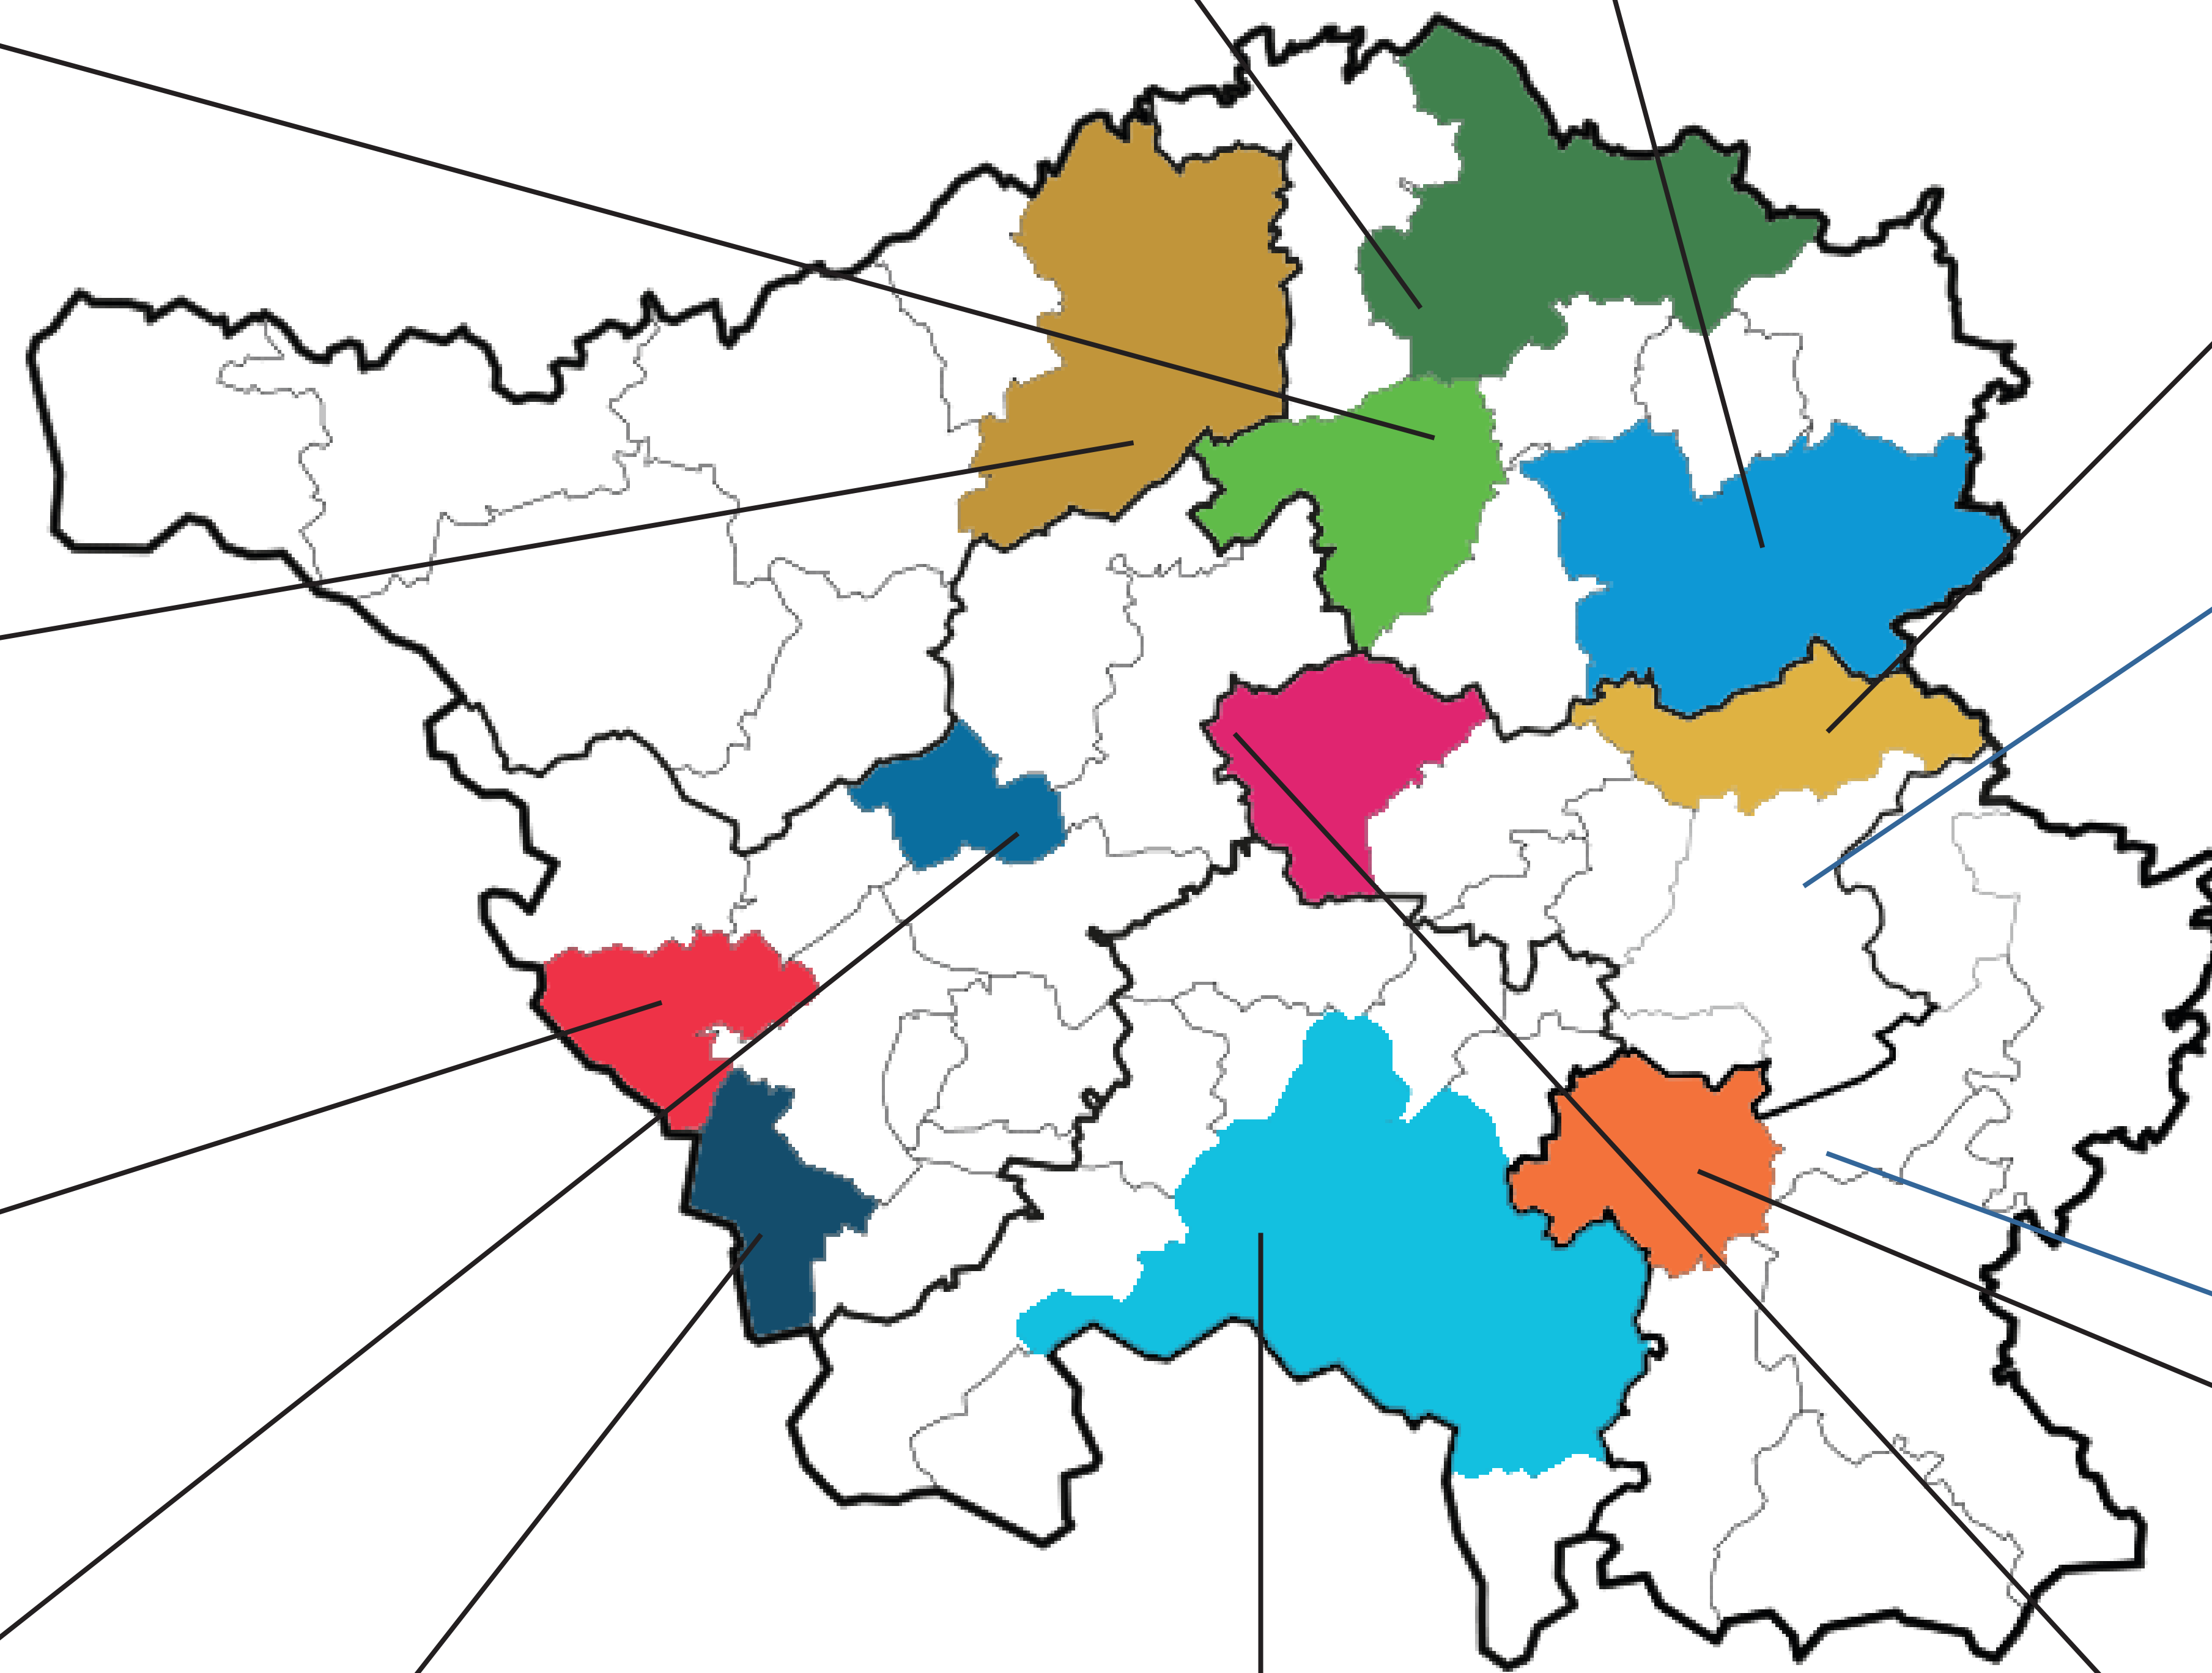

Global Nachhaltige Kommunen im Saarland

Gemeinde Tholey

Gemeinde Nohfelden

Stadt St. Wendel

Stadt Ottweiler

Stadt Wadern

Landkreis Neunkirchen

Saarpfalz-Kreis

Gemeinde Wallerfangen

Gemeinde Nalbach

Gemeinde Überherrn

Stadt Saarbrücken

Gemeinde Eppelborn

Stadt St. Ingbert